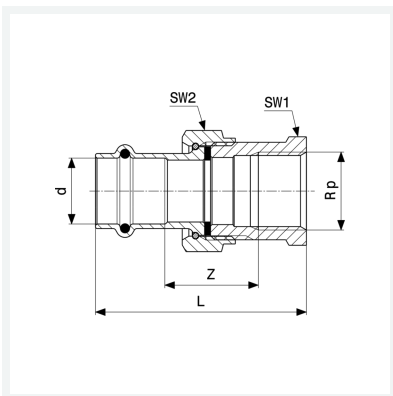

### uitvoering

afdichtingselement EPDM, vlakke afdichting EPDM, wartelmoer, steeksleutelvlak

### Aanwijzing

De wartel is van messing.

**model 2262**

**artikel 133 160**

## Eigenschappen

Buisbuitendiameter	d	15
Binnendraad cilindrisch	Rp	3/4
Z-maat	Z	33 mm
Lengte	L	66 mm
Sleutelwijdte 1	SW1	31 mm
Sleutelwijdte 2	SW2	30 mm
Gewicht	124,1 g	
Volume	207,2 cm <sup>3</sup>	
Werkstof	brons of silicium brons	