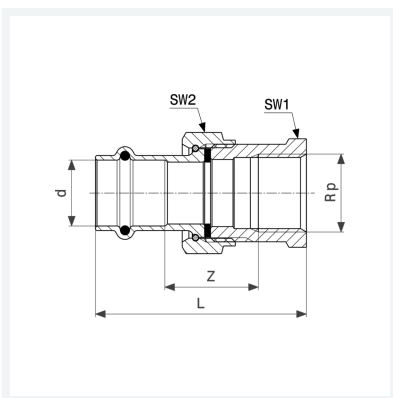

Prestabo overgangsschroefkoppeling met SC-Contur

- persaansluiting, Rp-draad
- vlakdichtend

uitvoering

vlakke afdichting EPDM, afdichtingselement EPDM, steeksleutelvlak
model 1162

artikel 643 485

Eigenschappen

VdS-toelating	VdS	✓
Buisbuitendiameter	d	28
Binnendraad cilindrisch	Rp	1
Z-maat	Z	45 mm
Lengte	L	88 mm
Sleutelwijdte 1	SW1	37 mm
Sleutelwijdte 2	SW2	41 mm
Gewicht	279,4 g	
Volume	248,64 cm ³	
Werkstof	staal ongelegeerd, verzinkt	