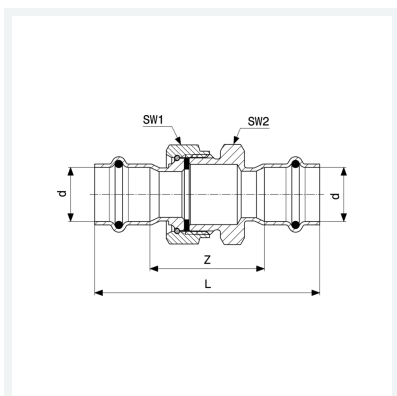

Sanpress Inox schroefkoppeling met SC-Contur

- persaansluitingen
- vlakdichtend

uitvoering

afdichtingselementen EPDM, vlakke afdichting EPDM, wartelmoer, steeksleutelvlak

Aanwijzing

Materiaalinformatie heeft betrekking op componenten die in contact komen met water. De wartelmoer is gemaakt van vernikkeld messing.

model 2360

artikel 437 411

Eigenschappen

VdS-toelating	VdS	✓
Buisbuitendiameter	d	28
Z-maat	Z	53 mm
Lengte	L	101 mm
Sleutelwijdte 1	SW1	46 mm
Sleutelwijdte 2	SW2	46 mm
Gewicht	384 g	
Volume	414,4 cm ³	
Werkstof	roestvast staal	