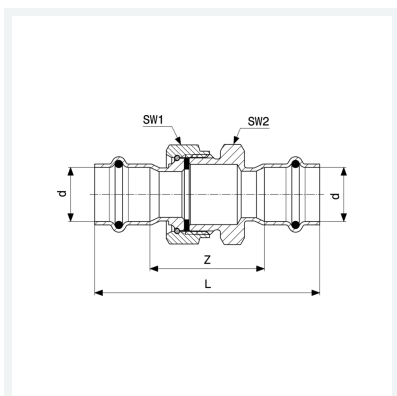

Sanpress Inox schroefkoppeling met SC-Contur

- persaansluitingen
- vlakdichtend

uitvoering

afdichtingselementen EPDM, vlakke afdichting EPDM, wartelmoer, steeksleutelvlak

Aanwijzing

Materiaalinformatie heeft betrekking op componenten die in contact komen met water. De wartelmoer is gemaakt van vernikkeld messing.

model 2360

artikel 437 381

Eigenschappen

Buisbuitendiameter	d	15
Z-maat	Z	42 mm
Lengte	L	86 mm
Sleutelwijdte 1	SW1	30 mm
Sleutelwijdte 2	SW2	30 mm
Gewicht	151 g	
Volume	124,32 cm ³	
Werkstof	roestvast staal	