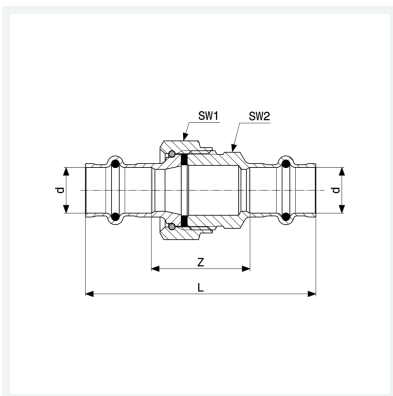

### uitvoering

afdichtingselementen EPDM, vlakke afdichting EPDM, wartelmoer, steeksleutelvlak

## Eigenschappen

Buisbuitendiameter	d	42
Z-maat	Z	49 mm
Lengte	L	121 mm
Sleutelwijdte 1	SW1	50 mm
Sleutelwijdte 2	SW2	60 mm
Gewicht	599,3 g	
Volume	828,8 cm <sup>3</sup>	
Werkstof	brons of silicium brons	