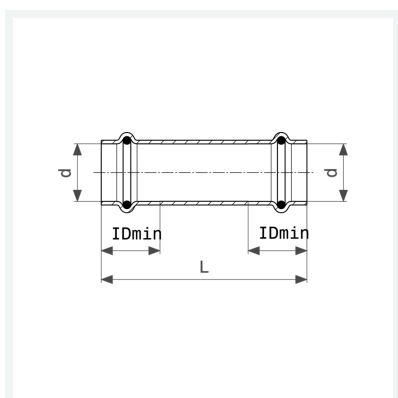

**Sanpress Inox schuifsoek met SC-Contur**  
- persaanluitingen  
**uitvoering**  
afdichtingselementen EPDM  
**model 2315.5**  
  
**artikel 436 377**

## Eigenschappen

Buisbuitendiameter	d	15
Lengte	L	81 mm
Minimale insteekdiepte	IDmin	22 mm
Gewicht	51 g	
Volume	62,16 cm <sup>3</sup>	
Werkstof	roestvast staal	