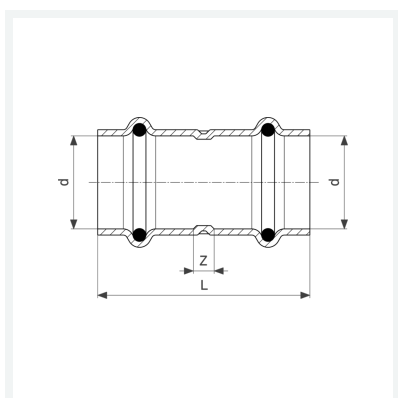

**Sanpress Inox sok met SC-Contur**  
- persaan sluitingen  
**uitvoering**  
afdichtingselementen EPDM  
**model 2315**

**artikel 436 216**

## Eigenschappen

VdS-toelating	VdS	✓
Buisbuitendiameter	d	54
Z-maat	Z	12 mm
Lengte	L	93 mm
Gewicht	241,8 g	
Volume	828,8 cm <sup>3</sup>	
Werkstof	roestvast staal	