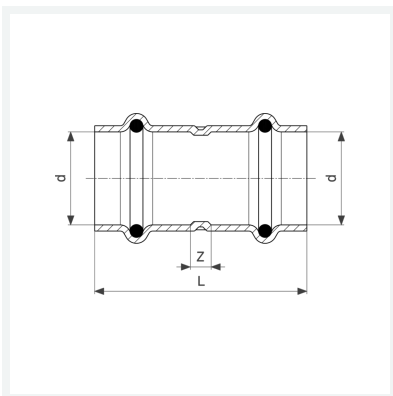

Sanpress Inox sok met SC-Contur
- persaansluitingen
uitvoering
afdichtingselementen EPDM
model 2315

artikel 436 193

Eigenschappen

VdS-toelating	VdS	✓
Buisbuitendiameter	d	35
Z-maat	Z	12 mm
Lengte	L	64 mm
Gewicht	96,5 g	
Volume	207,2 cm ³	
Werkstof	roestvast staal	