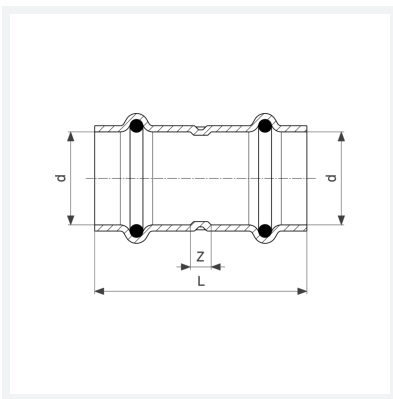

**Sanpress Inox sok met SC-Contur**  
- persaan sluitingen  
**uitvoering**  
afdichtingselementen EPDM  
**model 2315**

**artikel 436 186**

## Eigenschappen

VdS-toelating	VdS	✓
Buisbuitendiameter	d	28
Z-maat	Z	12 mm
Lengte	L	60 mm
Gewicht	75 g	
Volume	155,4 cm <sup>3</sup>	
Werkstof	roestvast staal	