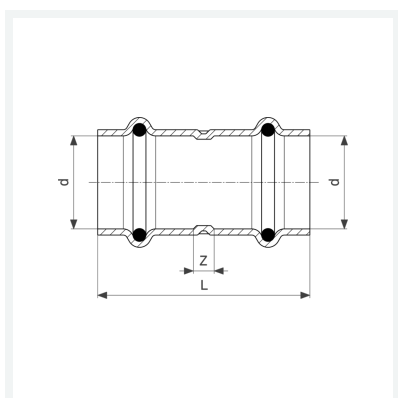

**Sanpress Inox sok met SC-Contur**  
- persaansluitingen  
**uitvoering**  
afdichtingselementen EPDM  
**model 2315**

**artikel 436 179**

## Eigenschappen

VdS-toelating	VdS	✓
Buisbuitendiameter	d	22
Z-maat	Z	13 mm
Lengte	L	59 mm
Gewicht	61 g	
Volume	124,32 cm <sup>3</sup>	
Werkstof	roestvast staal	