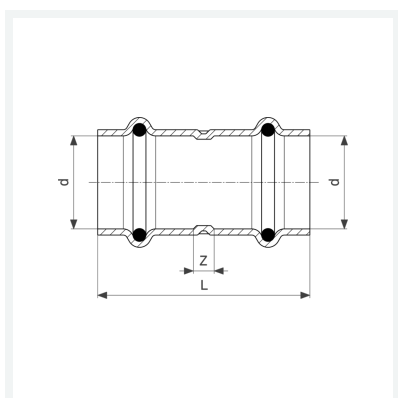

**Sanpress Inox sok  
met SC-Contur**  
- persaansluitingen  
**uitvoering**  
afdichtingselementen EPDM  
**model 2315**

**artikel 436 155**

## Eigenschappen

Buisbuitendiameter	d	15
Z-maat	Z	12 mm
Lengte	L	56 mm
Gewicht	34,3 g	
Volume	61,16 cm <sup>3</sup>	
Werkstof	roestvast staal	