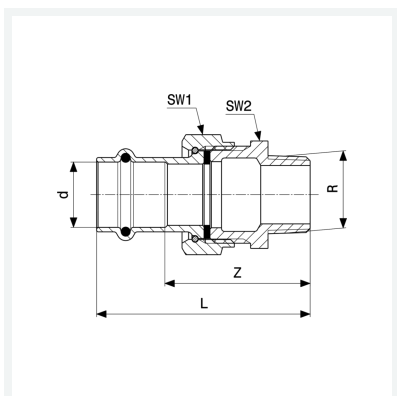

Sanpress overgangsschroefkoppeling met SC-Contur

- persaanluiting, R-draad
- vlakdichtend

uitvoering

afdichtingselement EPDM, vlakke afdichting EPDM, wartelmoer, steeksleutelvlak

Aanwijzing

De wartel is van messing.

model 2265

artikel 128 425

Eigenschappen

| | | |
|-------------------------|-------------------------|-------|
| Buisbuitendiameter | d | 35 |
| Buitendraad kegelvormig | R | 1¼ |
| Z-maat | Z | 63 mm |
| Lengte | L | 89 mm |
| Sleutelwijdte 1 | SW1 | 53 mm |
| Sleutelwijdte 2 | SW2 | 50 mm |
| Gewicht | 410 g | |
| Volume | 414,4 cm ³ | |
| Werkstof | brons of silicium brons | |