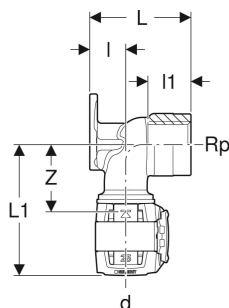

Geberit FlowFit muurplaat 90°

TOEPASSINGSGEBIED

- Voor drinkwater koud en warm
- Voor koel- en verwarmingswater zonder antivries
- Voor koel- en verwarmingswater met antivries
- Voor bedrijfs- en proceswater
- Voor regenwater met pH-waarde > 6,0
- Voor zeewater
- Voor chemicaliën en technische vloeistoffen
- Voor perslucht (zuiverheidsklasse olie 0-3)
- Voor onderdruk
- Voor inert gas (bijv. stikstof)

- Voor bouwtechniek, industrie en scheepsbouw

EIGENSCHAPPEN

- Persindicator
- Niet verperst niet dicht
- Drie bevestigingspunten
- Loodvrij
- O-ring van EPDM
- Persverbinding met transparante afdekkap
- Draad met transparante beschermkap

Art. nr.	d, ø mm	Rp "	arc °	L cm	L1 cm	l cm	l1 cm	Z cm
620.821.00.1	20	3/4	90	5.2	6.3	1.9	1.9	3