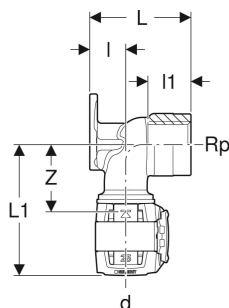

Geberit FlowFit muurplaat 90°

TOEPASSINGSGBIED

- Voor drinkwater koud en warm
- Voor koel- en verwarmingswater zonder antivries
- Voor koel- en verwarmingswater met antivries
- Voor bedrijfs- en proceswater
- Voor regenwater met pH-waarde > 6,0
- Voor zeewater
- Voor chemicaliën en technische vloeistoffen
- Voor perslucht (zuiverheidsklasse olie 0-3)
- Voor onderdruk
- Voor inert gas (bijv. stikstof)

- Voor bouwtechniek, industrie en scheepsbouw

EIGENSCHAPPEN

- Persindicator
- Niet verperst niet dicht
- Drie bevestigingspunten
- Loodvrij
- O-ring van EPDM
- Persverbinding met transparante afdekkap
- Draad met transparante beschermkap

Art. nr.	d, ø mm	Rp "	arc °	L cm	L1 cm	I cm	I1 cm	Z cm
620.771.00.1	20	1/2	90	7.8	7.3	1.9	3	4