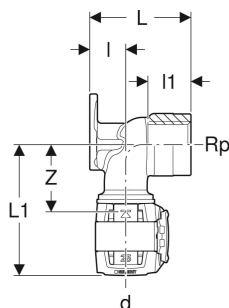

Geberit FlowFit muurplaat 90°

TOEPASSINGSGEBIED

- Voor drinkwater koud en warm
- Voor koel- en verwarmingswater zonder antivries
- Voor koel- en verwarmingswater met antivries
- Voor bedrijfs- en proceswater
- Voor regenwater met pH-waarde > 6,0
- Voor zeewater
- Voor chemicaliën en technische vloeistoffen
- Voor perslucht (zuiverheidsklasse olie 0-3)
- Voor onderdruk
- Voor inert gas (bijv. stikstof)

- Voor bouwtechniek, industrie en scheepsbouw

EIGENSCHAPPEN

- Persindicator
- Niet verperst niet dicht
- Drie bevestigingspunten
- Loodvrij
- O-ring van EPDM
- Persverbinding met transparante afdekkap
- Draad met transparante beschermkap

Art. nr.	d, ø mm	Rp "	arc °	L cm	L1 cm	l cm	l1 cm	Z cm
620.770.00.1	16	1/2	90	7.8	6.8	1.9	3	3.5