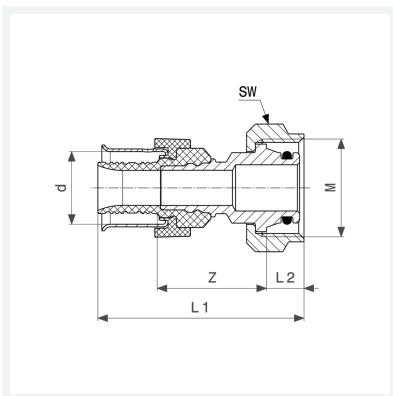

Viega Smartpress schroefkoppeling met SC-Contur

- persaansluiting, draad metrisch

uitvoering

afdichtingselement EPDM

model 6783

artikel 730 314

Eigenschappen

Buisbuitendiameter	d	16
Metrisch draad	M	24
Z-maat	Z	26 mm
Lengte 1	L1	49 mm
Lengte 2	L2	10 mm
Sleutelwijdte	SW	27 mm
Gewicht	64,2 g	
Volume	82,88 cm ³	
Werkstof	brons	