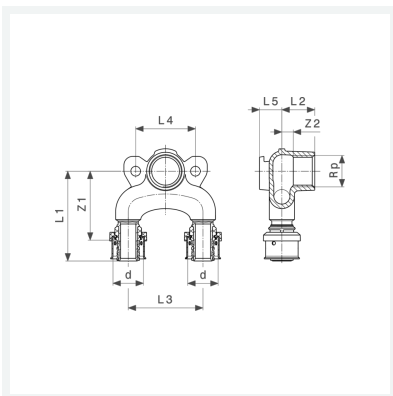

Viega Smartpress doorstroommuurplaat met SC-Contur

- persaansluitingen, Rp-draad
model 6725.7

artikel 730 413

Eigenschappen

Buisbuitendiameter	d	16
Binnendraad cilindrisch	Rp	½
Z-maat 1	Z1	51 mm
Z-maat 2	Z2	7 mm
Lengte 1	L1	65 mm
Lengte 2	L2	22 mm
Lengte 3	L3	50 mm
Lengte 4	L4	40 mm
Lengte 5	L5	13 mm
Gewicht	169 g	

**Viega Smartpress doorstroommuurplaat
met SC-Contur
model 6725.7
artikel 730 413**

Eigenschappen

Volume	248,64 cm ³
Werkstof	brons