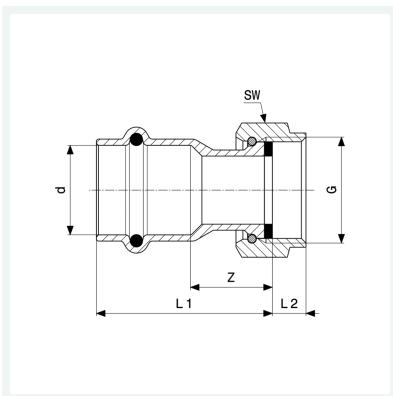

Sanpress schroefkoppeling met SC-Contur

- persaansluiting, G-draad
- vlakdichtend

uitvoering

afdichtingselement EPDM, vlakke afdichting EPDM, wartelmoer, steeksleutelvlak

Aanwijzing

De wartel is van messing.

model 2263

artikel 265 328

Eigenschappen

VdS-toelating	VdS	✓
Buisbuitendiameter	d	54
Draad cilindrisch	G	2%
Z-maat	Z	13 mm
Lengte 1	L1	53 mm
Lengte 2	L2	12 mm
Sleutelwijdte	SW	78 mm
Gewicht	549 g	
Volume	497,28 cm ³	
Werkstof	brons of silicium brons	