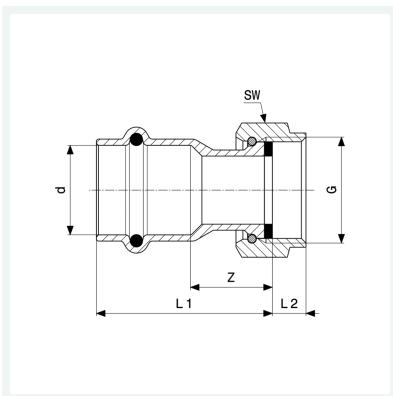

Sanpress schroefkoppeling met SC-Contur

- persaansluiting, G-draad
- vlakdichtend

uitvoering

afdichtingselement EPDM, vlakke afdichting EPDM, wartelmoer, steeksleutelvlak

Aanwijzing

De wartel is van messing.

model 2263

artikel 351 502

Eigenschappen

Buisbuitendiameter	d	22
Draad cilindrisch	G	3/4
Z-maat	Z	21 mm
Lengte 1	L1	44 mm
Lengte 2	L2	8 mm
Sleutelwijdte	SW	30 mm
Gewicht	84,3 g	
Volume	207,2 cm ³	
Werkstof	brons of silicium brons	