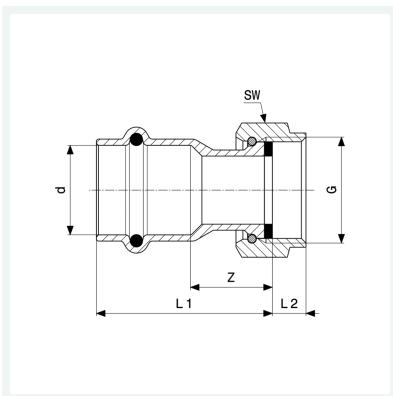

Sanpress schroefkoppeling met SC-Contur

- persaansluiting, G-draad
- vlakdichtend

uitvoering

afdichtingselement EPDM, vlakke afdichting EPDM, wartelmoer, steeksleutelvlak

Aanwijzing

De wartel is van messing.

model 2263

artikel 367 015

Eigenschappen

VdS-toelating	VdS	✓
Buisbuitendiameter	d	22
Draad cilindrisch	G	1¼
Z-maat	Z	13 mm
Lengte 1	L1	37 mm
Lengte 2	L2	11 mm
Sleutelwijdte	SW	50 mm
Gewicht	191,6 g	
Volume	248,64 cm ³	
Werkstof	brons of silicium brons	