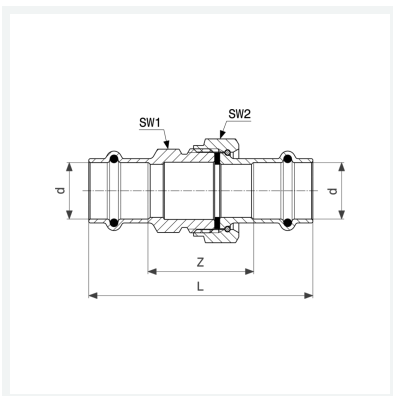

## Prestabo schroefkoppeling met SC-Contur

- persaansluitingen
- vlakdichtend

### uitvoering

vlakke afdichting EPDM, afdichtingselementen EPDM, steeksleutelvlak  
**model 1160**

**artikel 559 304**

## Eigenschappen

Buisbuitendiameter	d	15
Z-maat	Z	33 mm
Lengte	L	77 mm
Sleutelwijdte 1	SW1	30 mm
Sleutelwijdte 2	SW2	30 mm
Gewicht	137,5 g	
Volume	124,32 cm <sup>3</sup>	
Werkstof	staal ongelegeerd, verzinkt	