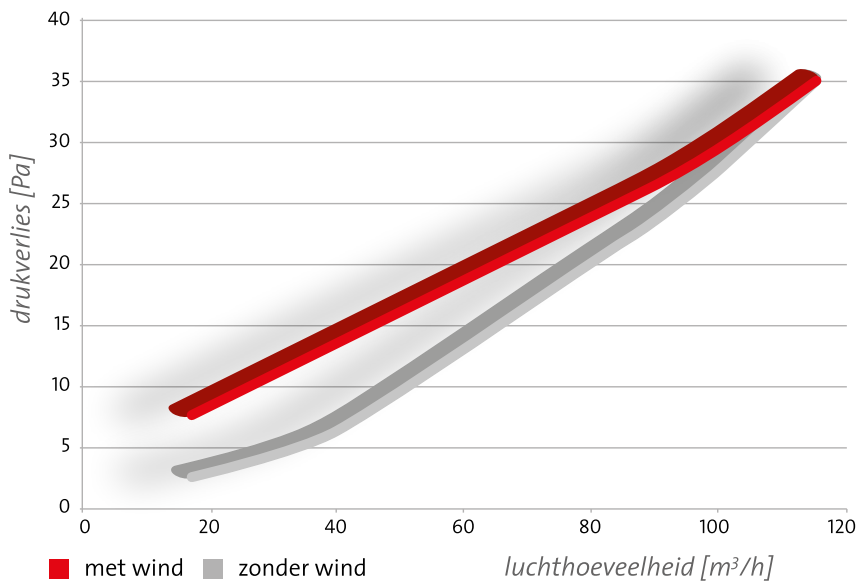

Rolux 5G drukverlies (max. waarden)