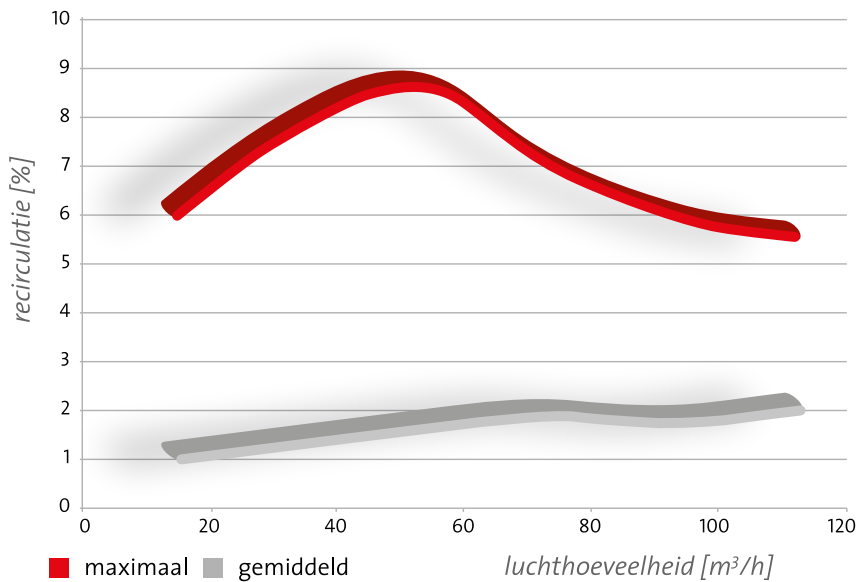

Luchtdicht aansluiten

Luchtdicht Doorvoermanchet

Het Luchtdicht Doorvoermanchet vormt een luchtdichte afsluiting voor dak- en muurdoorvoeren en realiseert energiebesparing, voorkomt vochtschade en verbetert het binnenklimaat. Het is gemakkelijk te verwerken en voorkomt door de goede afsluiting dat u met PUR en kit in de weer moet! Het Luchtdicht Doorvoermanchet is ook achteraf toe te passen.

➤ De Rolux 5G combineert design met een topprestatie

Rolux dakdoorvoeren staan garant voor een optimale en veilige regulering van de luchttoevoer en rookgasafvoer bij cv-ketels.

Rolux 5G recirculatie (max. waarden)