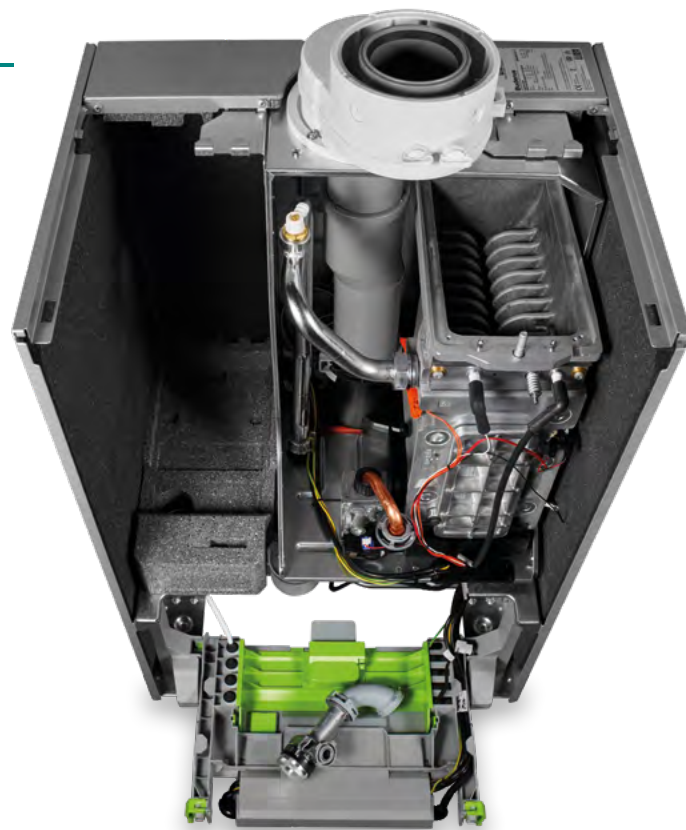

De indrukwekkende techniek van de Nefit 9700i

► **Multigasblok:**

klaar voor de toekomst

Tot 20% waterstof mogelijk en in een handomdraai in te stellen op andere gassoorten.

► **Nieuwe Low Energy-High Performance cv-pomp**

Tot 75% zuiniger door hoog modulatiebereik. Hoog waterzijdig rendement. Toerenregeling op basis van toestelvermogen of drukverschil.

► **Rookgasafvoer-adapter inclusief**

Standaard parallel adapter (concentrische adapter optioneel). Vanaf 2025 wordt een universele rookgasafvoer-adapter meegeleverd.

► **Perfect voor cascadesystemen**

Tot 8 toestellen (400 kW) mogelijk.

► **All-in concept**

Geïntegreerde componenten: automatische ontlufter, interne driewegklep (m.u.v. de 50 kW-variant), overstortventiel digitale druksensor en het expansievat (optioneel).

► **Laag elektriciteitsverbruik**

2 W in standby modus, slimme kleurgecodeerde aansluitingen aan de voorkant.

► **Aluminium warmtewisselaar: beproefd concept**

Toegepast in miljoenen

toestellen door heel Europa.

► **Duurzame hydrauliek**

Solide messing componenten met lange levensduur.

► **Servicevriendelijk touchscreen display**

Gebruiksvriendelijk touchscreen: alle informatie verschijnt stap voor stap in beeld in heldere taal

► **Grootste modulatiebereik**

Met zijn innovatieve gas-/luchtunit kan het toestel verder terugmoduleren dan vergelijkbare toestellen (tot 11%). Extra besparing en geruisloze, trillingvrije werking.