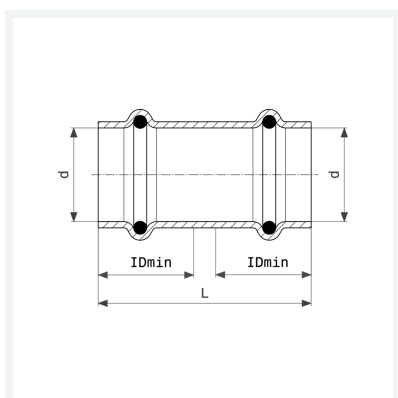

Profipress schuifsok met SC-Contur
- persaan sluitingen
uitvoering
afdichtingselementen EPDM
model 2415.3

artikel 461 287

Eigenschappen

Buisbuitendiameter	d	28
Lengte	L	52 mm
Minimale insteekdiepte	IDmin	24 mm
Gewicht	73,9 g	
Volume	138,13 cm ³	
Werkstof	koper	