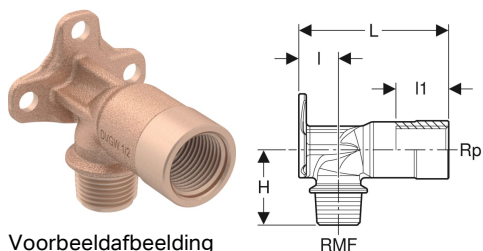

Geberit muurplaat 90° met buitendraad MF 1/2"

Voorbeeldafbeelding

Toepassingsgebied

- Voor gebouwtechniek, industrie en scheepsbouw
- Voor drinkwater koud en warm
- Voor koel- en verwarmingswater zonder antivries
- Voor koel- en verwarmingswater met antivries
- Voor perslucht (zuiverheidsklasse olie 0-3)
- Voor onderdruk

Eigenschappen

- Buitendraad MF 1/2" geschikt voor MasterFix en MeplaFix
- Drie bevestigingspunten
- Aansluiting MF 1/2" met blauwe beschermkap

Technische gegevens

Materiaal | Brons (CuSn5Zn5Pb2-C)

Art. nr.	RMF	Rp	arc	L	I	I1	H
602.285.00.1	1/2 "	1/2 "	90 °	5.7 cm	1.8 cm	2.6 cm	3.5 cm
602.287.00.2	1/2 "	1/2 "	90 °	7.3 cm	1.8 cm	3 cm	3.5 cm
602.297.00.2	1/2 "	3/4 "	90 °	7.3 cm	1.8 cm	3 cm	3.5 cm
602.299.00.1	1/2 "	1/2 "	90 °	6.6 cm	1.8 cm	2.6 cm	3.5 cm

Toebehoren

- Geberit geluidsisolatieset voor muurplaat 90° enkelvoudig
- Geberit geluidsisolatieschijf voor muurplaat 90° enkelvoudig