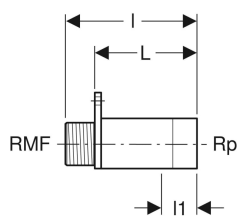

Geberit muurplaat rechte aansluiting met buitendraad MF 1/2"

Voorbeeldafbeelding

Toepassingsgebied

- Voor gebouwtechniek, industrie en scheepsbouw
- Voor drinkwater koud en warm
- Voor koel- en verwarmingswater zonder antivries
- Voor koel- en verwarmingswater met antivries
- Voor perslucht (zuiverheidsklasse olie 0-3)
- Voor onderdruk

Eigenschappen

- Buitendraad MF 1/2" geschikt voor MasterFix en MeplaFix
- Drie bevestigingspunten
- Aansluiting MF 1/2" met blauwe beschermkap

Technische gegevens

Materiaal | Brons (CuSn5Zn5Pb2-C)

Art. nr.	RMF	Rp	L	I	l1
602.283.00.1	1/2 "	1/2 "	5.7 cm	7.9 cm	2.7 cm
602.269.00.1	1/2 "	1/2 "	6.6 cm	8.8 cm	2.7 cm