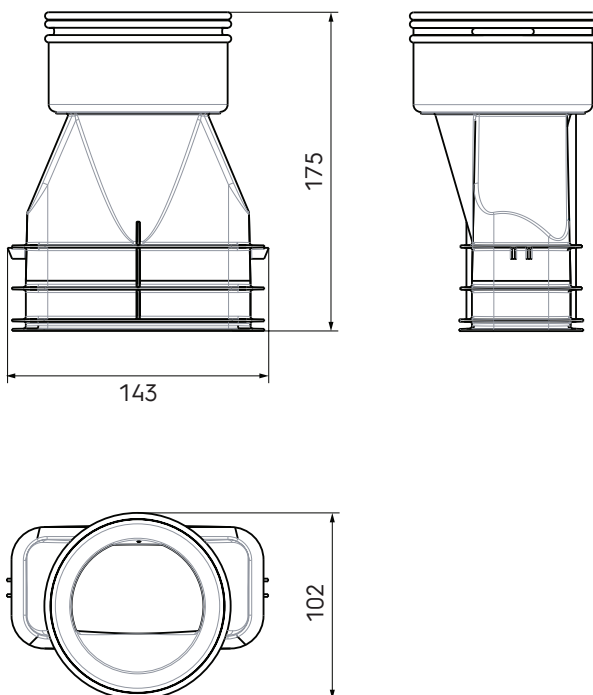

# Air Excellent Verloop AE55sc-AE48c set

Artikelnummer: 0188538

## Product introductie

De adapter AE55SC naar AE48C is ontwikkeld om een overgang te maken van het luchtverdeelsysteem AE55 Semi Circular naar AE48 Circular.

- Anti-statische en anti-bacteriële eigenschappen
- Halfronde en ronde maatvoeringen eenvoudig te combineren
- Licht van gewicht
- Snelle en eenvoudige montage
- TÜV SÜD gecertificeerd Air Excellent luchtverdeelsysteem

## Productafmetingen

## Technische specificaties (vervolg)

Prestatie	
Temperatuurbestendigheid (max.)	60 °C
Reactie bij brand: Euroklasse	E
Afmeting	
Lengte	102 mm
Breedte	143 mm
Hoogte	175 mm
Netto gewicht	0.11 kg